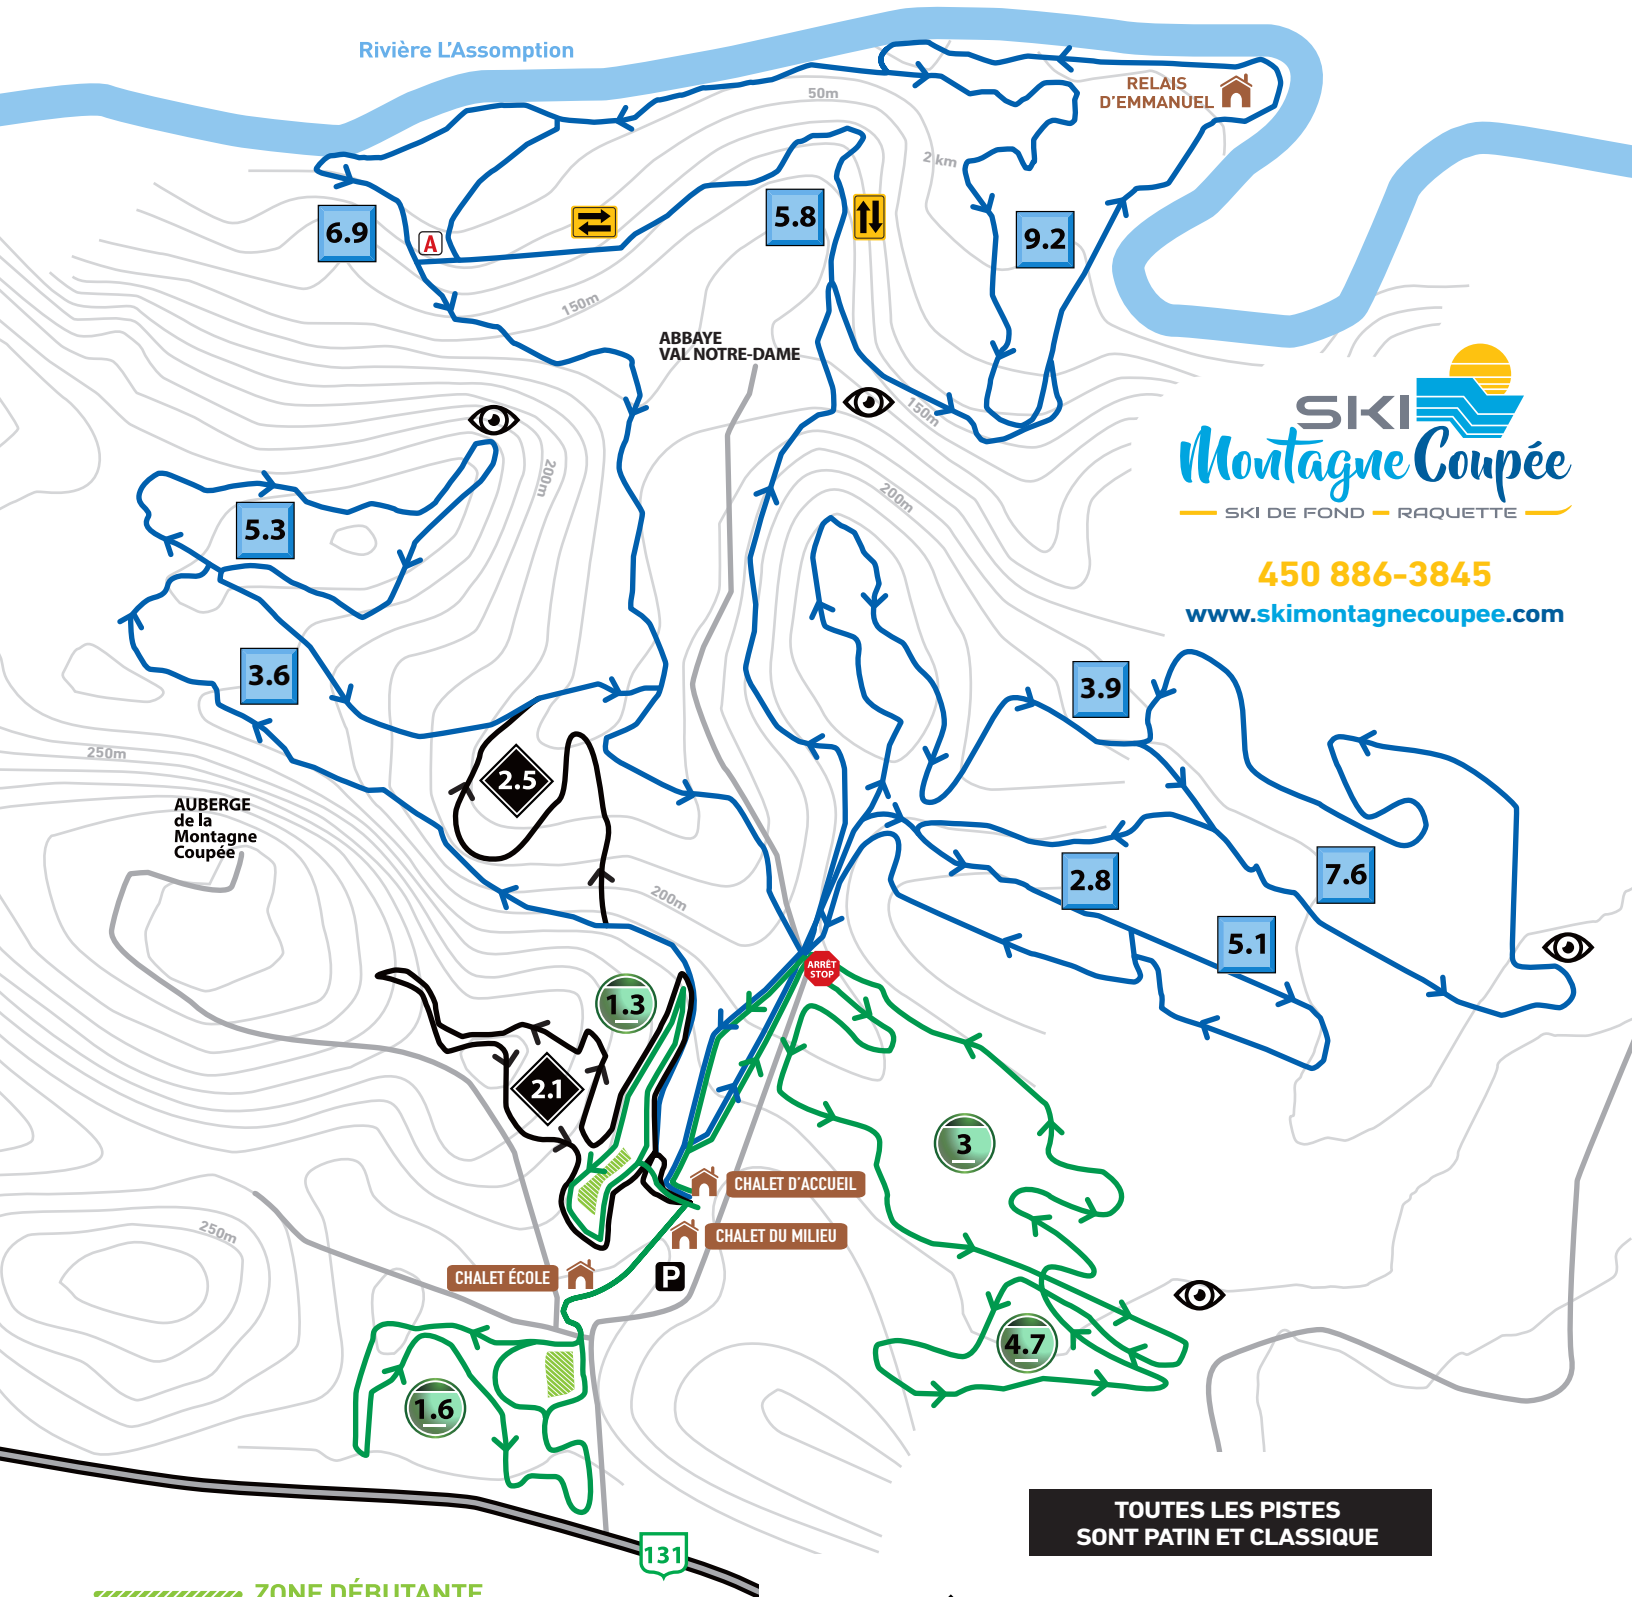

SKI DE FOND

SKI
Montagne Coupée
 — SKI DE FOND — RAQUETTE —

450 886-3845

www.skimontagnecoupee.com

- ZONE DÉBUTANTE
- FACILE
- INTERMÉDIAIRE
- DIFFICILE

Débutant : Sortir des sillons lorsque vous descendez. Si vous avez à enlever vos skis, marchez complètement à gauche sur le bord.

Skieurs hors piste vous abstenir, vous êtes sur des terrains privés.

TOUTES LES PISTES SONT PATIN ET CLASSIQUE

			Options		
			5.8 - = 5 KM		
			6.9 + = 11 KM		
			9.2 + = 13.3 KM		

*Le numéro de la piste correspond au nombre approximatif de kilomètres.

URGENCE 911 - 220, CH. MONTAGNE COUPÉE, ST-JEAN-DE-MATHA